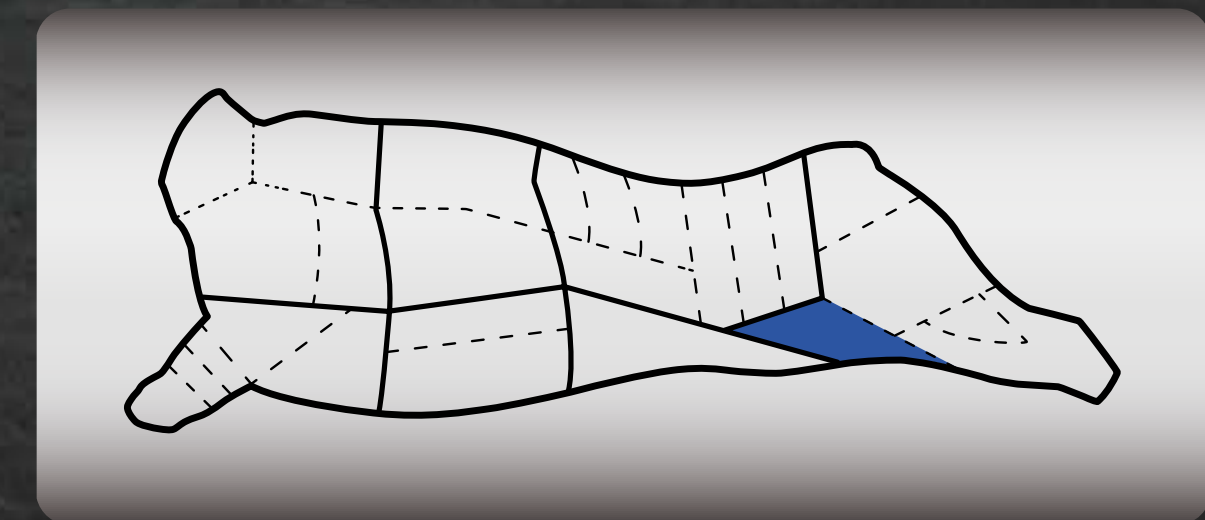

**RUEDA CHINA**

**ROUND CUTS**

圓形切口

---

工厂注册代码  
249 || 1970

BOLA DE LOMO  
KNUCKLE  
牛霖

RUEDA CHINA - ROUND CUTS - 圓形切口

ALWAYS  
THE BEST  
ARGENTINE  
BEEF