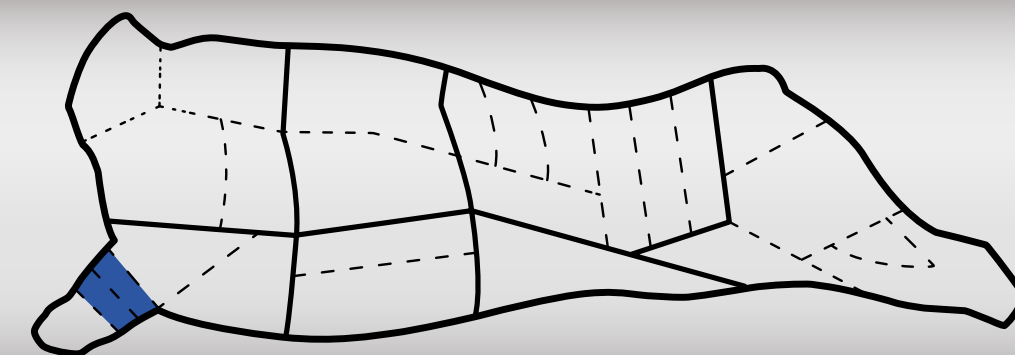

工厂注册代码
249 || 1970

BRAZUELO
SHIN
前腱

MIX SHIN SHANK - SHIN SHANK MIX - 中國混剪

ALWAYS
THE BEST
ARGENTINE
BEEF