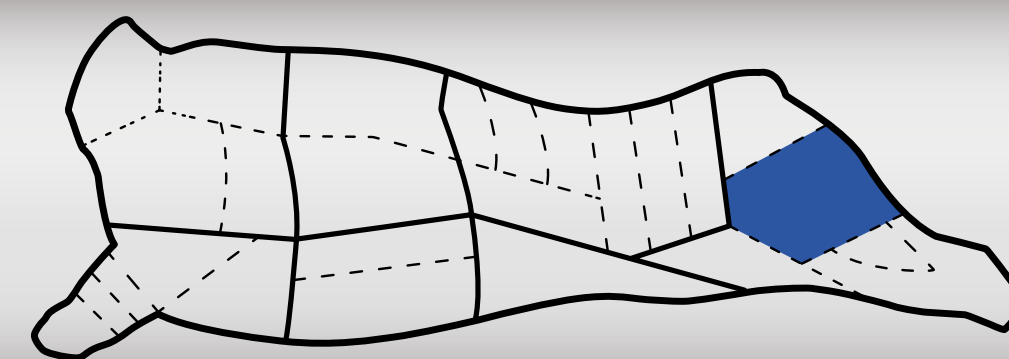

**RUEDA CHINA**

**ROUND CUTS**

圓形切口

---

工厂注册代码  
249 || 1970

BOLA DE LOMO  
KNUCKLE  
牛霖

RUEDA CHINA - ROUND CUTS - 圓形切口

ALWAYS  
THE BEST  
ARGENTINE  
BEEF

工厂注册代码  
249 || 1970

CARNAZA CUADRADA  
FLAT  
大黄瓜条

RUEDA CHINA - ROUND CUTS - 圓形切口

ALWAYS  
THE BEST  
ARGENTINE  
BEEF

工厂注册代码  
249 || 1970

PECETO  
EYE ROUND  
小黄瓜条

RUEDA CHINA - ROUND CUTS - 圓形切口

ALWAYS  
THE BEST  
ARGENTINE  
BEEF