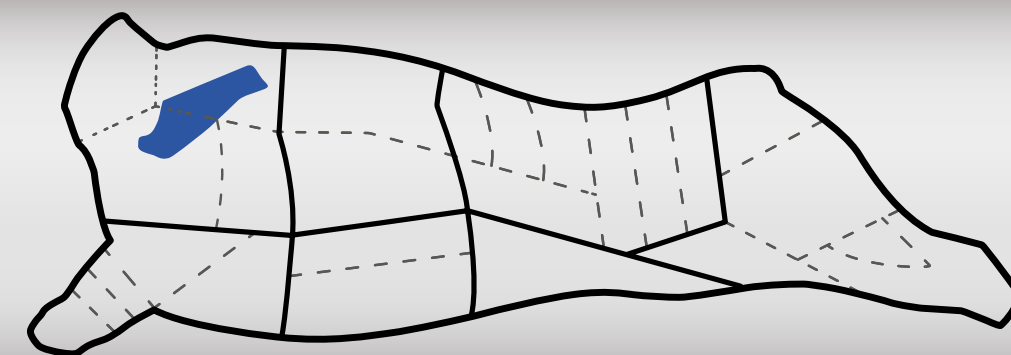

PECHO - FOREQUARTER CUTS - 前軀削減

ALWAYS  
THE BEST  
ARGENTINE  
BEEF

工厂注册代码  
249 || 1970

MARUCHA  
OYSTER BLADE  
板腱

PECHO - FOREQUARTER CUTS - 前軀削減

ALWAYS  
THE BEST  
ARGENTINE  
BEEF

工厂注册代码  
249 || 1970

CHINGOLO  
CHUCK TENDER  
辣椒条

PECHO - FOREQUARTER CUTS - 前軀削減

ALWAYS  
THE BEST  
ARGENTINE  
BEEF

工厂注册代码  
249 || 1970

COGOTE  
NECK  
脖肉

PECHO - FOREQUARTER CUTS - 前軀削減

ALWAYS  
THE BEST  
ARGENTINE  
BEEF

**RUEDA CHINA**

**ROUND CUTS**

圓形切口

---

工厂注册代码  
249 || 1970

BOLA DE LOMO  
KNUCKLE  
牛霖

RUEDA CHINA - ROUND CUTS - 圓形切口

ALWAYS  
THE BEST  
ARGENTINE  
BEEF