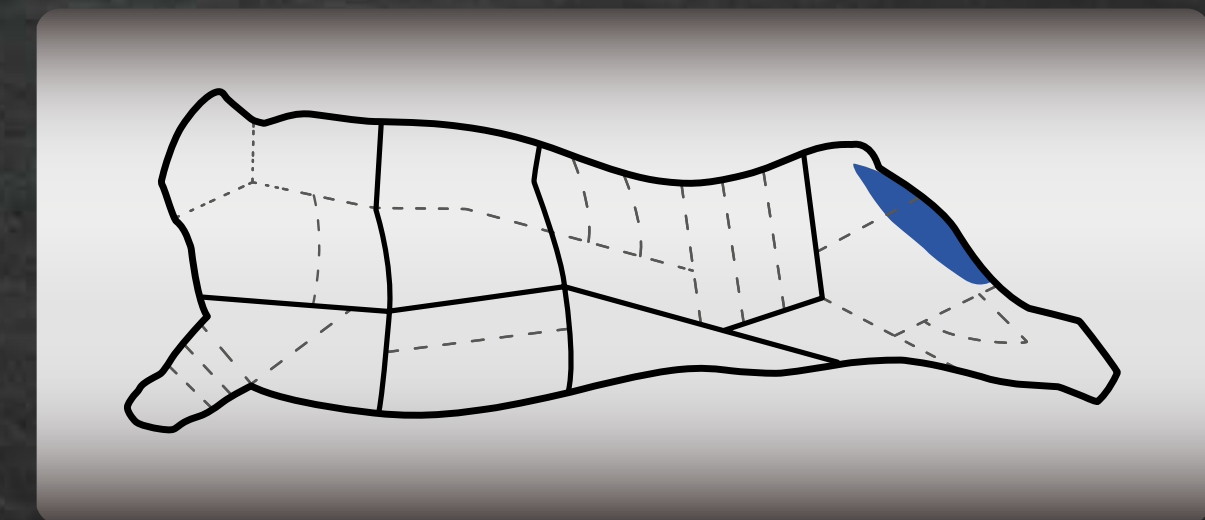

工厂注册代码  
249 || 1970

CARNAZA CUADRADA  
FLAT  
大黄瓜条

RUEDA CHINA - ROUND CUTS - 圓形切口

ALWAYS  
THE BEST  
ARGENTINE  
BEEF

工厂注册代码  
249 || 1970

PECETO  
EYE ROUND  
小黄瓜条

RUEDA CHINA - ROUND CUTS - 圓形切口

ALWAYS  
THE BEST  
ARGENTINE  
BEEF