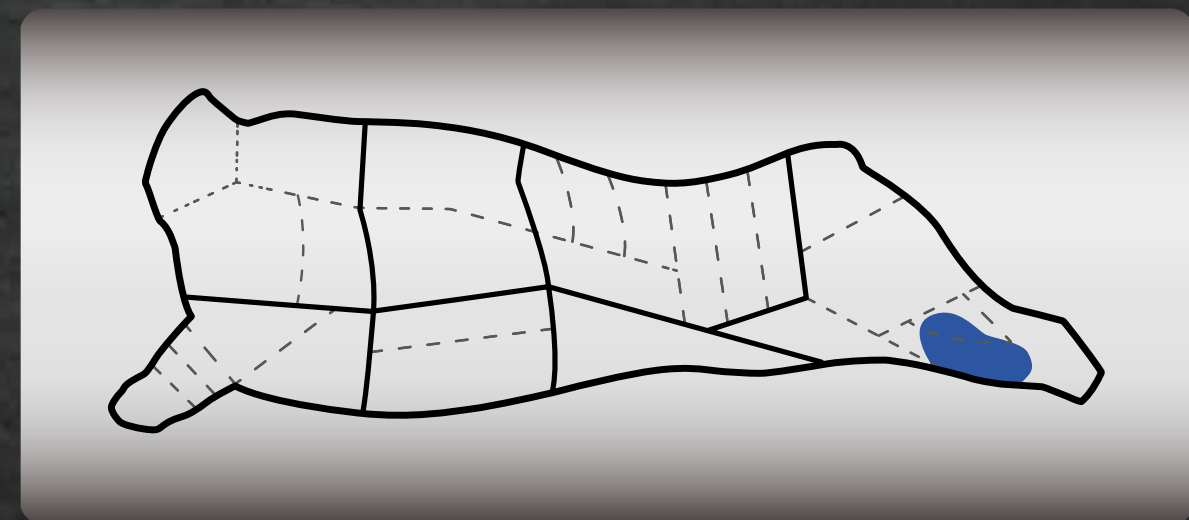

MIX SHIN SHANK  
SHIN SHANK MIX  
中國混剪

---

工厂注册代码  
249 || 1970

GARRÓN  
SHANK  
冷冻牛后腱

MIX SHIN SHANK - SHIN SHANK MIX - 中國混剪

ALWAYS  
THE BEST  
ARGENTINE  
BEEF

工厂注册代码  
249 || 1970

BRAZUELO  
SHIN  
前腱