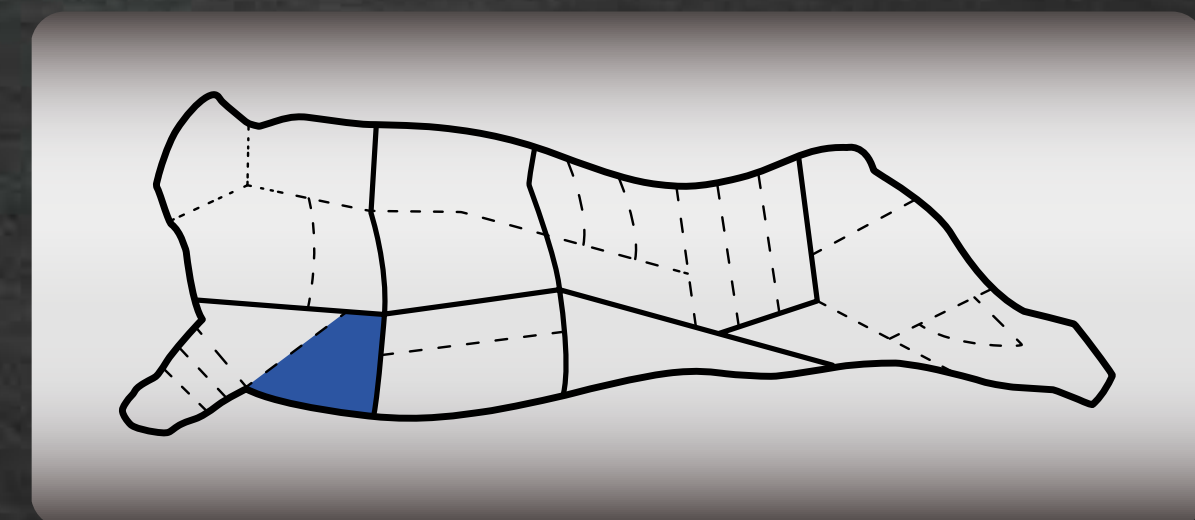

ALWAYS  
THE BEST  
ARGENTINE  
BEEF

工厂注册代码  
249 || 1970

PECHO  
BRISKET  
胸肉

PECHO - FOREQUARTER CUTS - 前軀削減

ALWAYS  
THE BEST  
ARGENTINE  
BEEF

工厂注册代码  
249 || 1970

TAPA DE BIFE ANCHO  
CUBE ROLL COVER  
眼肉盖

PECHO - FOREQUARTER CUTS - 前軀削減

ALWAYS  
THE BEST  
ARGENTINE  
BEEF

工厂注册代码  
249 || 1970

MARUCHA  
OYSTER BLADE  
板腱

PECHO - FOREQUARTER CUTS - 前軀削減

ALWAYS  
THE BEST  
ARGENTINE  
BEEF

工厂注册代码  
249 || 1970