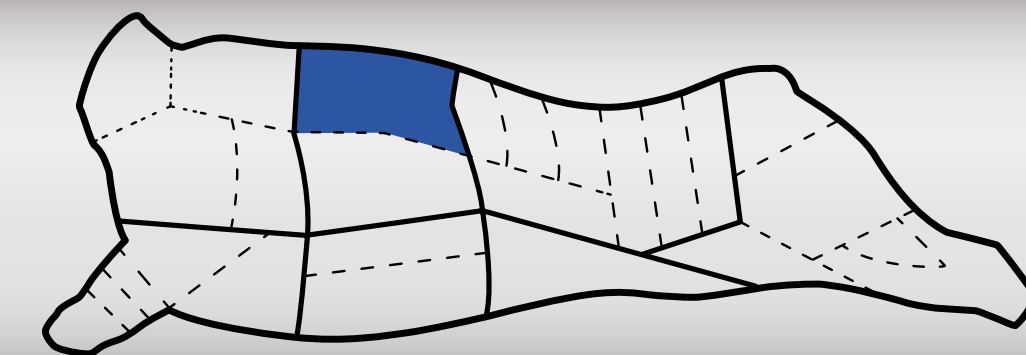

ALWAYS  
THE BEST  
ARGENTINE  
BEEF

工厂注册代码  
249 || 1970

PECHO  
BRISKET  
胸肉

PECHO - FOREQUARTER CUTS - 前軀削減

ALWAYS  
THE BEST  
ARGENTINE  
BEEF

工厂注册代码  
249 || 1970

TAPA DE BIFE ANCHO  
CUBE ROLL COVER  
眼肉盖

PECHO - FOREQUARTER CUTS - 前軀削減

ALWAYS  
THE BEST  
ARGENTINE  
BEEF

工厂注册代码  
249 || 1970

MARUCHA  
OYSTER BLADE  
板腱

PECHO - FOREQUARTER CUTS - 前軀削減

ALWAYS  
THE BEST  
ARGENTINE  
BEEF

工厂注册代码  
249 || 1970