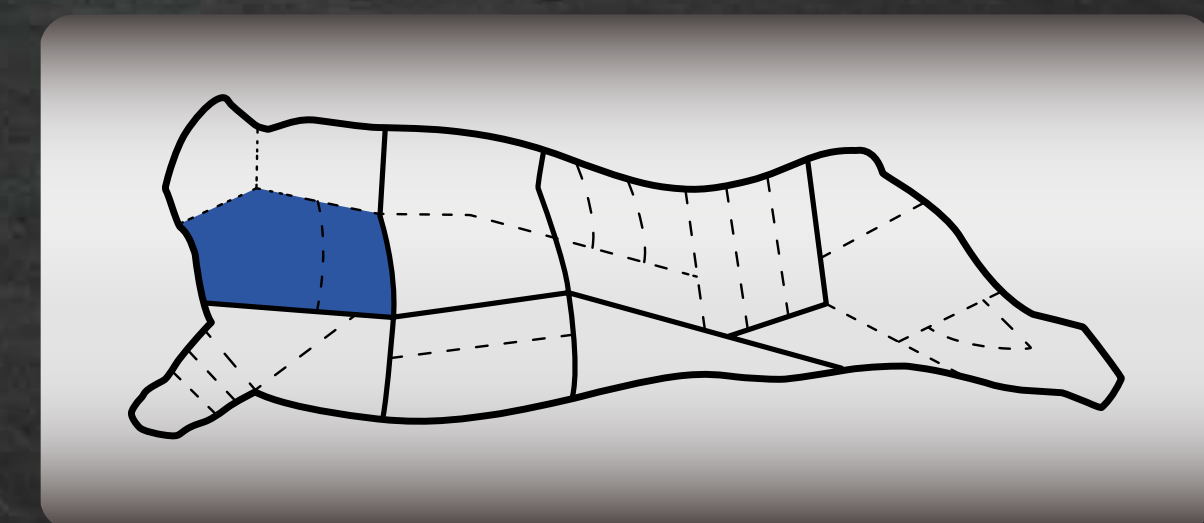

PECHO - FOREQUARTER CUTS - 前軀削減

ALWAYS  
THE BEST  
ARGENTINE  
BEEF

工厂注册代码  
249 || 1970

MARUCHA  
OYSTER BLADE  
板腱

PECHO - FOREQUARTER CUTS - 前軀削減

ALWAYS  
THE BEST  
ARGENTINE  
BEEF

工厂注册代码  
249 || 1970