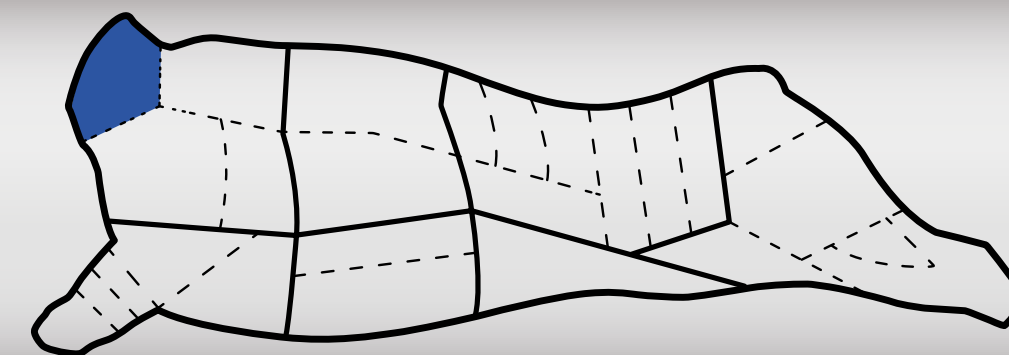

CHINGOLO  
CHUCK TENDER  
辣椒条

PECHO - FOREQUARTER CUTS - 前軀削減

ALWAYS  
THE BEST  
ARGENTINE  
BEEF

工厂注册代码  
249 || 1970

COGOTE  
NECK  
脖肉

PECHO - FOREQUARTER CUTS - 前軀削減

ALWAYS  
THE BEST  
ARGENTINE  
BEEF

**RUEDA CHINA**

**ROUND CUTS**

圓形切口

---

工厂注册代码  
249 || 1970

BOLA DE LOMO  
KNUCKLE  
牛霖

RUEDA CHINA - ROUND CUTS - 圓形切口

ALWAYS  
THE BEST  
ARGENTINE  
BEEF