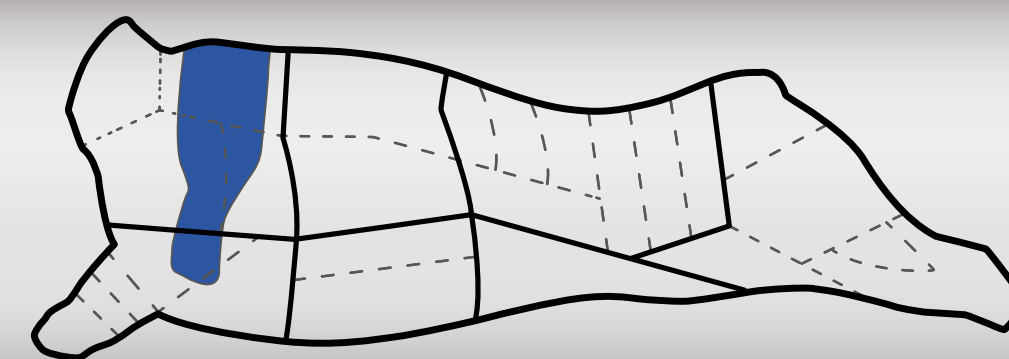

工厂注册代码
249 || 1970

AGUJA
CHUCK
牛肩肉

PECHO - FOREQUARTER CUTS - 前軀削減

ALWAYS
THE BEST
ARGENTINE
BEEF